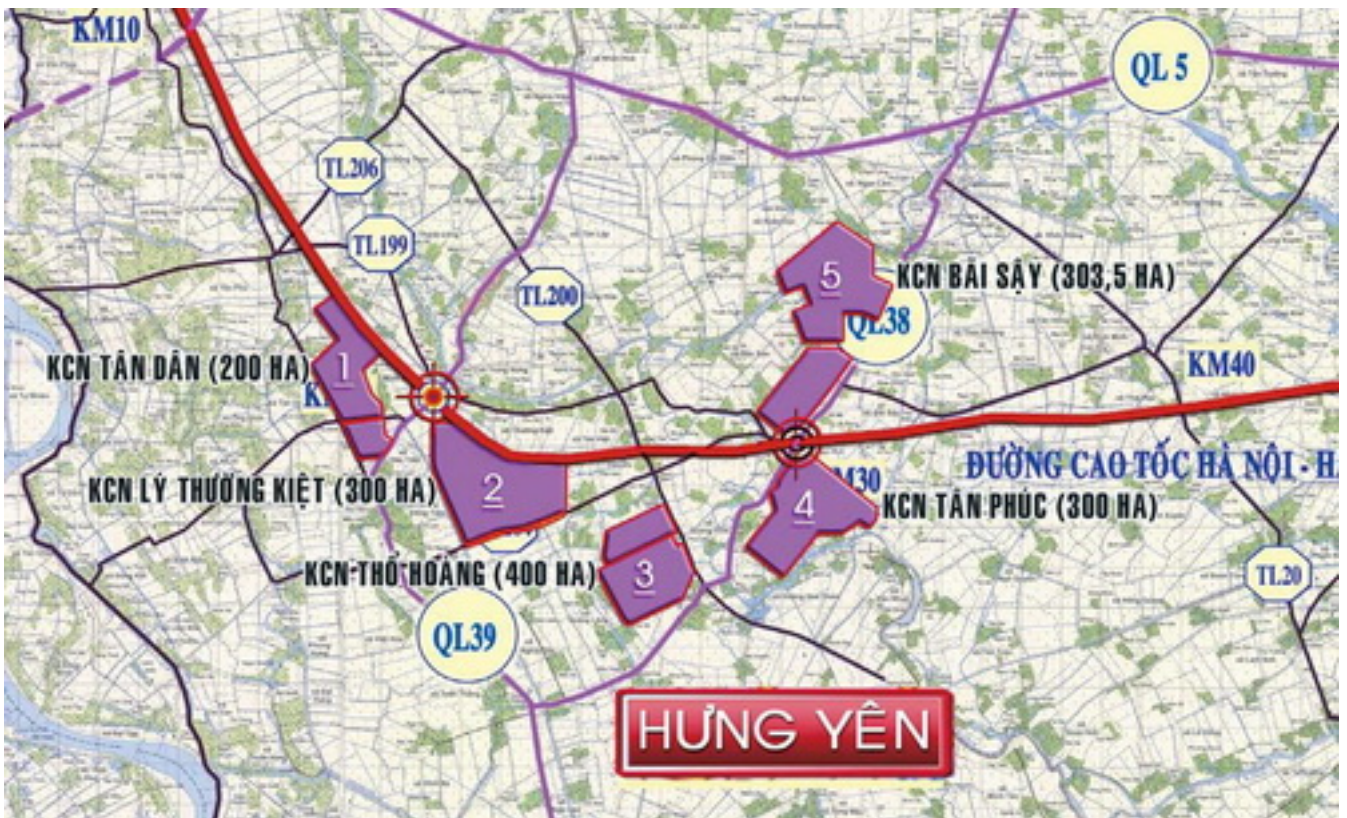

- **Vị trí:** Nằm trên địa phận xã Tân Dân, huyện Khoái Châu; xã Yên Hoà, huyện Yên Mỹ tỉnh Hưng Yên

Ranh giới quy hoạch khu công nghiệp được xác định như vị trí quy hoạch như sau:

Phía Bắc: giáp khu dân cư xã Yên Hoà, xã Tân Dân.

Phía Nam: giáp quốc lộ 39.

Phía Tây: giáp đường 206.

Phía Đông: giáp Đường Cao tốc Hà Nội – Hải Phòng (đầu tiên).

- Qui mô: 200 ha (giai đoạn 2011-2020).

- Vốn đầu tư: 65 triệu USD.

Vidifi.,jsc